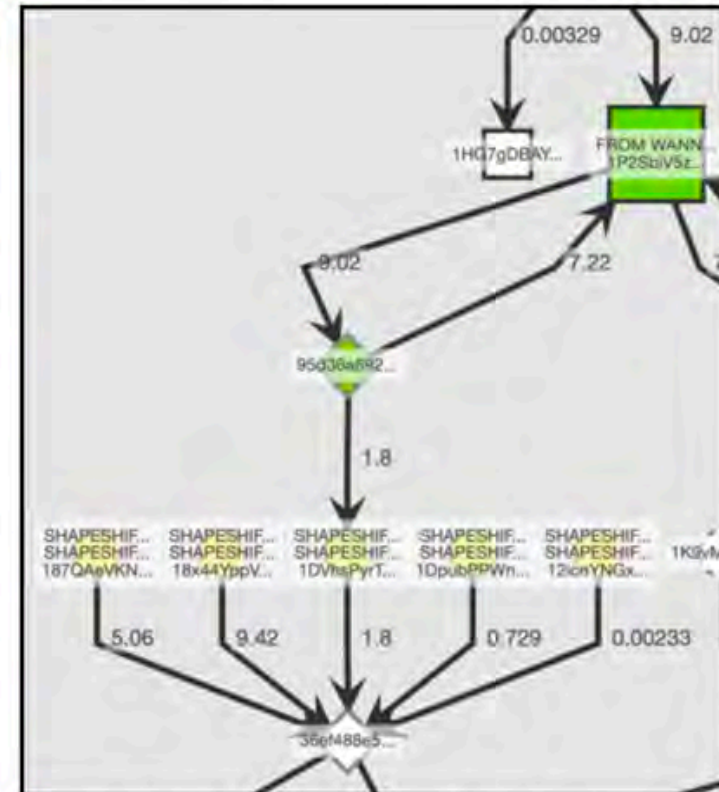

### WannaCryの資金洗浄経路

<https://www.blockseer.com/g/v9mgm1me0ebba>

ShapeShiftという取引所で資金洗浄されているのが分かる

※本セミナーの内容は独自調査や個人的な考えのまとめであり、特定の団体や組織・人物を批判したりするものではありません  
※あくまで、独自調査のまとめであり、未検証の事象や推測での情報でもある可能性をご理解ください

68